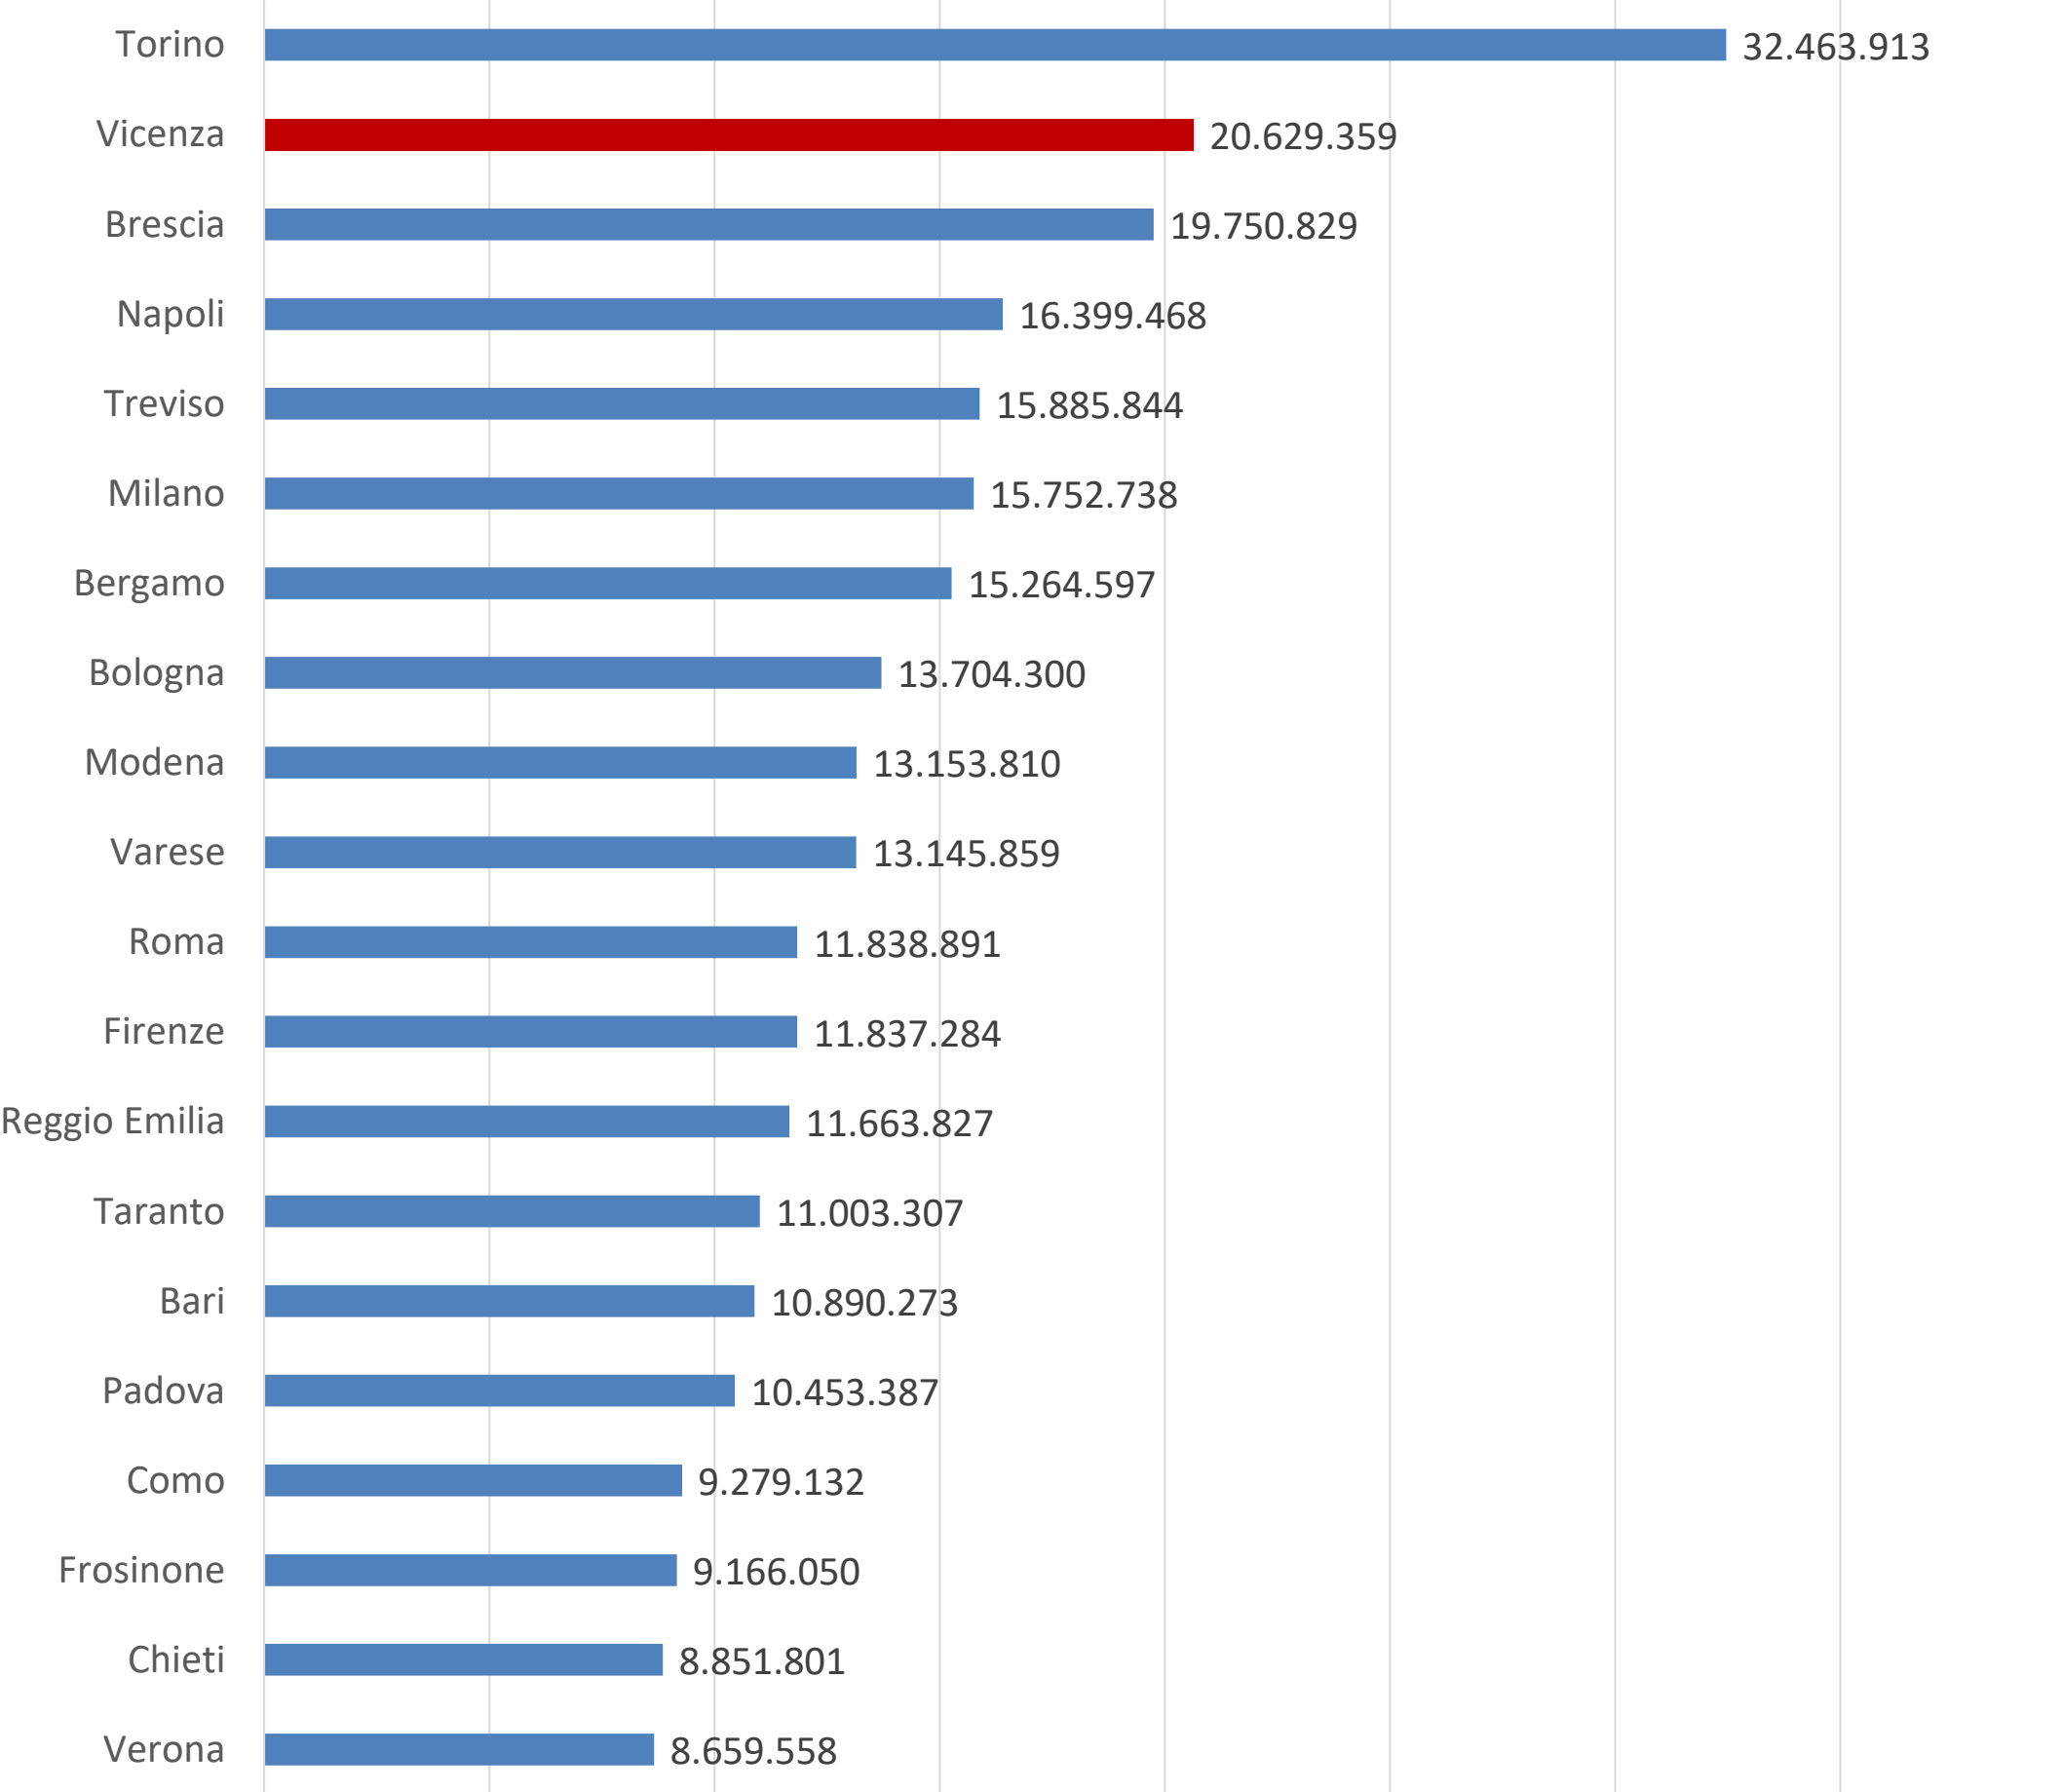

CENTRO STUDI CISL VICENZA
MARZO 2025

Cassa integrazione nel territorio vicentino

Dati elaborati dal Centro Studi CISL Vicenza
Francesco Peron & Stefano Dal Pra Caputo

ORE DI CASSA INTEGRAZIONE GUADAGNI AUTORIZZATE

PRIME 20 PROVINCE ITALIANE – ANNO 2024

COMPLESSIVAMENTE IN **ITALIA**, NEL 2024, SONO STATE EROGATE **495.518.268** ORE DI CASSA INTEGRAZIONE

VICENZA RAPPRESENTA IL **4,2%** DEL TOTALE DEL MONTE ORE NAZIONALE.

SECONDA PROVINCIA D'ITALIA

LE PRIME 20 PROVINCE (SU 107 IN ITALIA) RAPPRESENTANO IL **57%** DEL TOTALE.

ORE DI CASSA INTEGRAZIONE GUADAGNI AUTORIZZATE – DAL 2005 AL 2024

Provincia di Vicenza

TOTALE ORE CASSA INTEGRAZIONE AUTORIZZATE A VICENZA – ANNO 2024 PER MESE