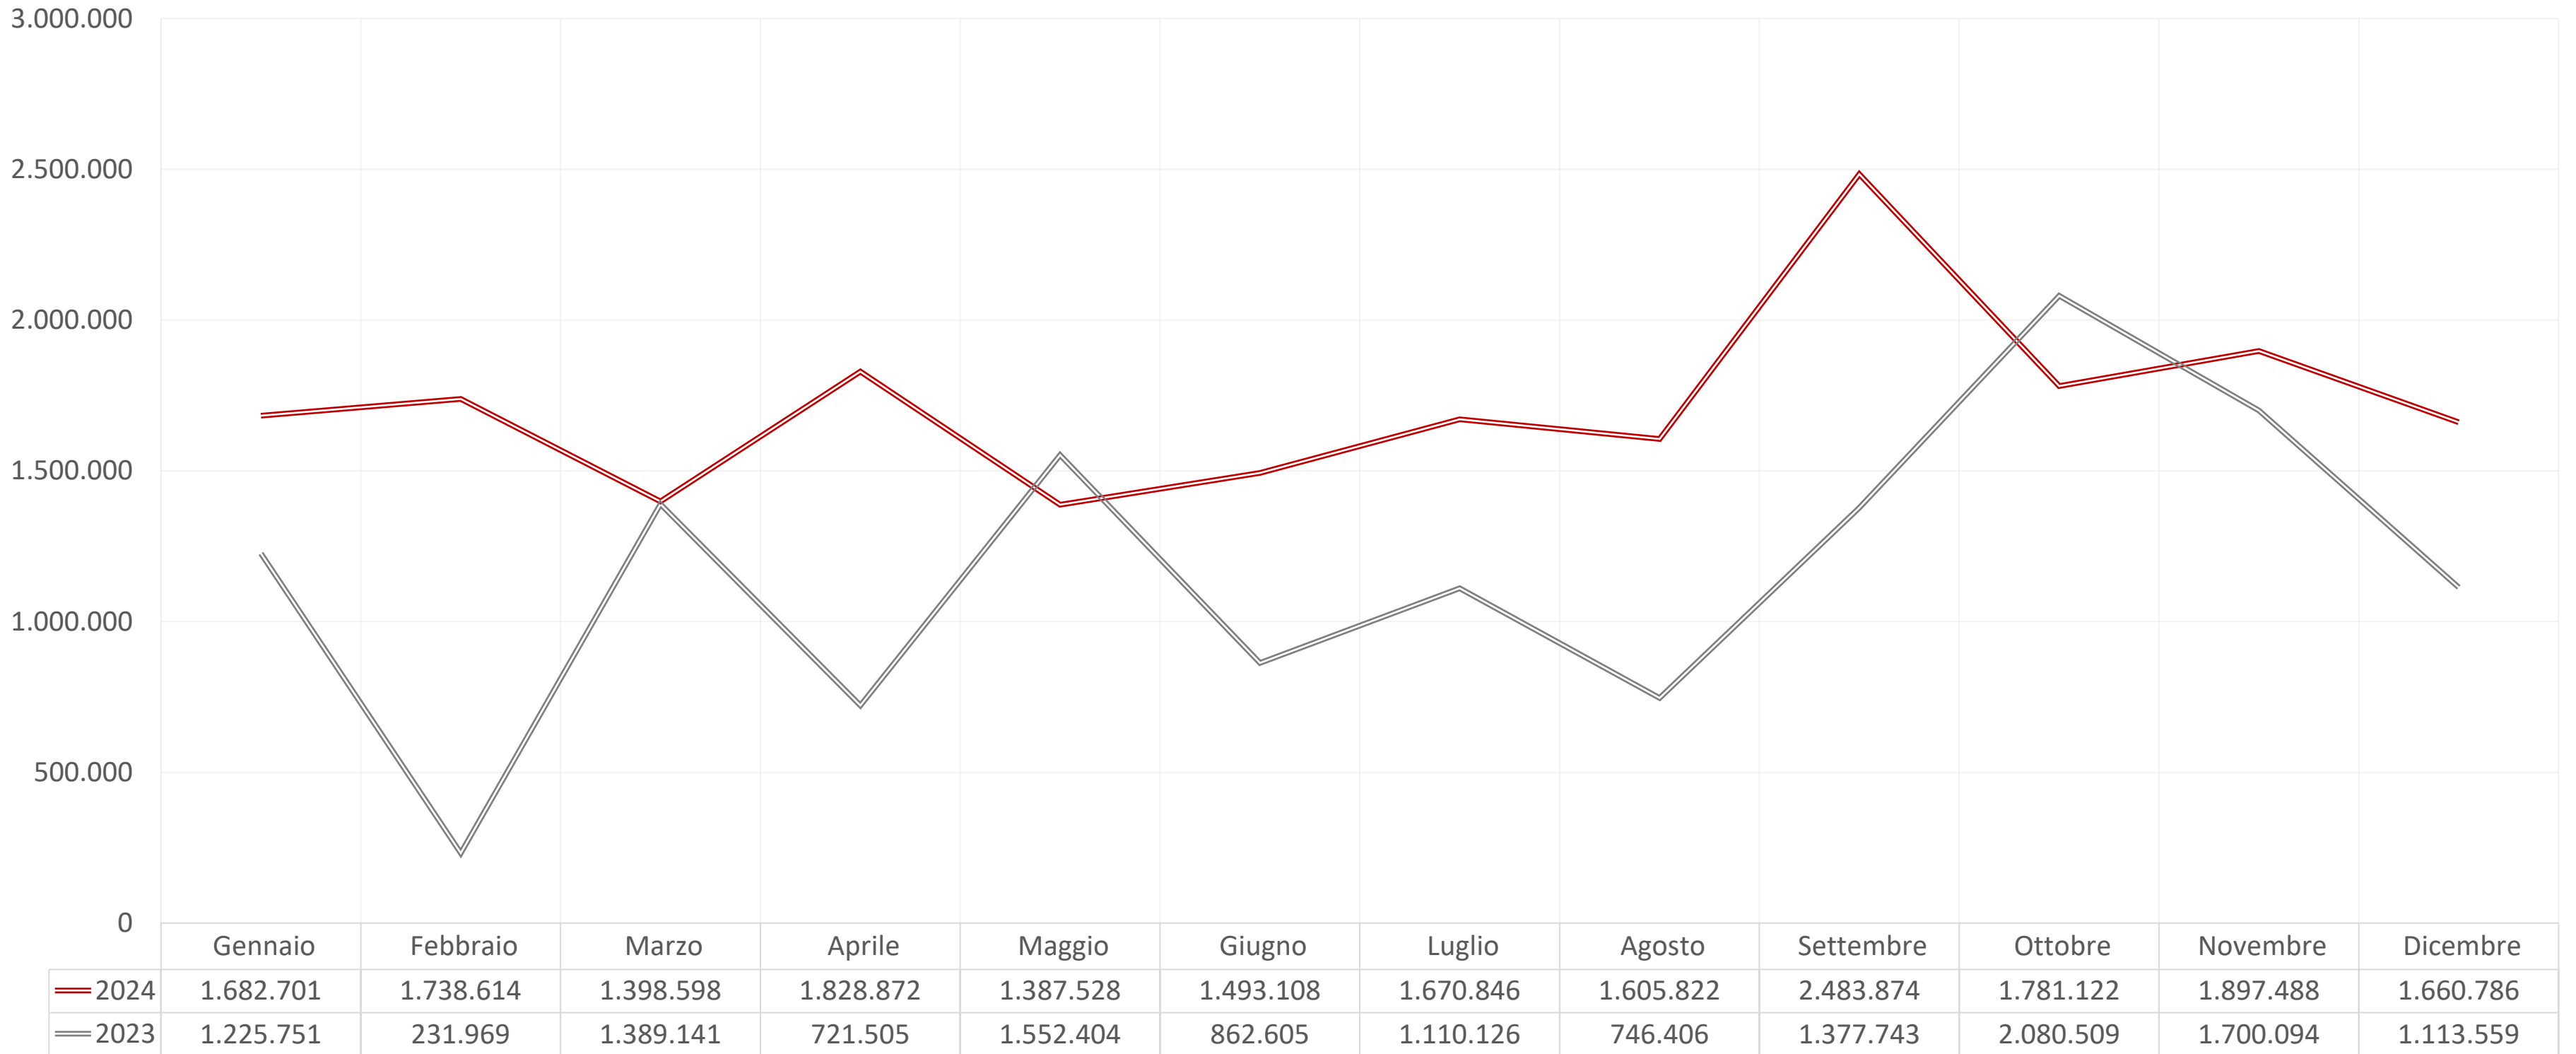

PRIME 20 PROVINCE ITALIANE – ANNO 2024

COMPLESSIVAMENTE IN **ITALIA**, NEL 2024, SONO STATE EROGATE **495.518.268** ORE DI CASSA INTEGRAZIONE

VICENZA RAPPRESENTA IL **4,2%** DEL TOTALE DEL MONTE ORE NAZIONALE.

SECONDA PROVINCIA D'ITALIA

LE PRIME 20 PROVINCE (SU 107 IN ITALIA) RAPPRESENTANO IL **57%** DEL TOTALE.

ORE DI CASSA INTEGRAZIONE GUADAGNI AUTORIZZATE – DAL 2005 AL 2024

Provincia di Vicenza

TOTALE ORE CASSA INTEGRAZIONE AUTORIZZATE A VICENZA – ANNO 2024 PER MESE

ORE DI CASSA INTEGRAZIONE GUADAGNI AUTORIZZATE – DETTAGLIO MENSILE ANNI 2023 / 2024

Elaborazioni su dati INPS

Provincia di Vicenza

— 2024 — 2023

TOTALE ORE CASSA INTEGRAZIONE AUTORIZZATE IN VENETO – ANNO 2024

Provincia	Ore Ordinaria	Ore straordinarie	Totale ore Cassa integrazione (ordinaria + straordinaria)	Peso % ordinaria	Peso % straordinarie
Vicenza	19.312.896	1.316.463	20.629.359	31,34%	17,09%
Treviso	14.748.544	1.137.300	15.885.844	23,93%	14,76%
Padova	9.607.611	715.526	10.323.137	15,59%	9,29%
Verona	6.774.327	1.885.231	8.659.558	10,99%	24,47%
Venezia	4.927.619	1.271.620	6.199.239	8,00%	16,51%
Belluno	3.754.097	1.249.347	5.003.444	6,09%	16,22%
Rovigo	2.501.073	128.506	2.629.579	4,06%	1,67%
Totale	61.626.167	7.703.993	69.330.160	100,00%	100,00%