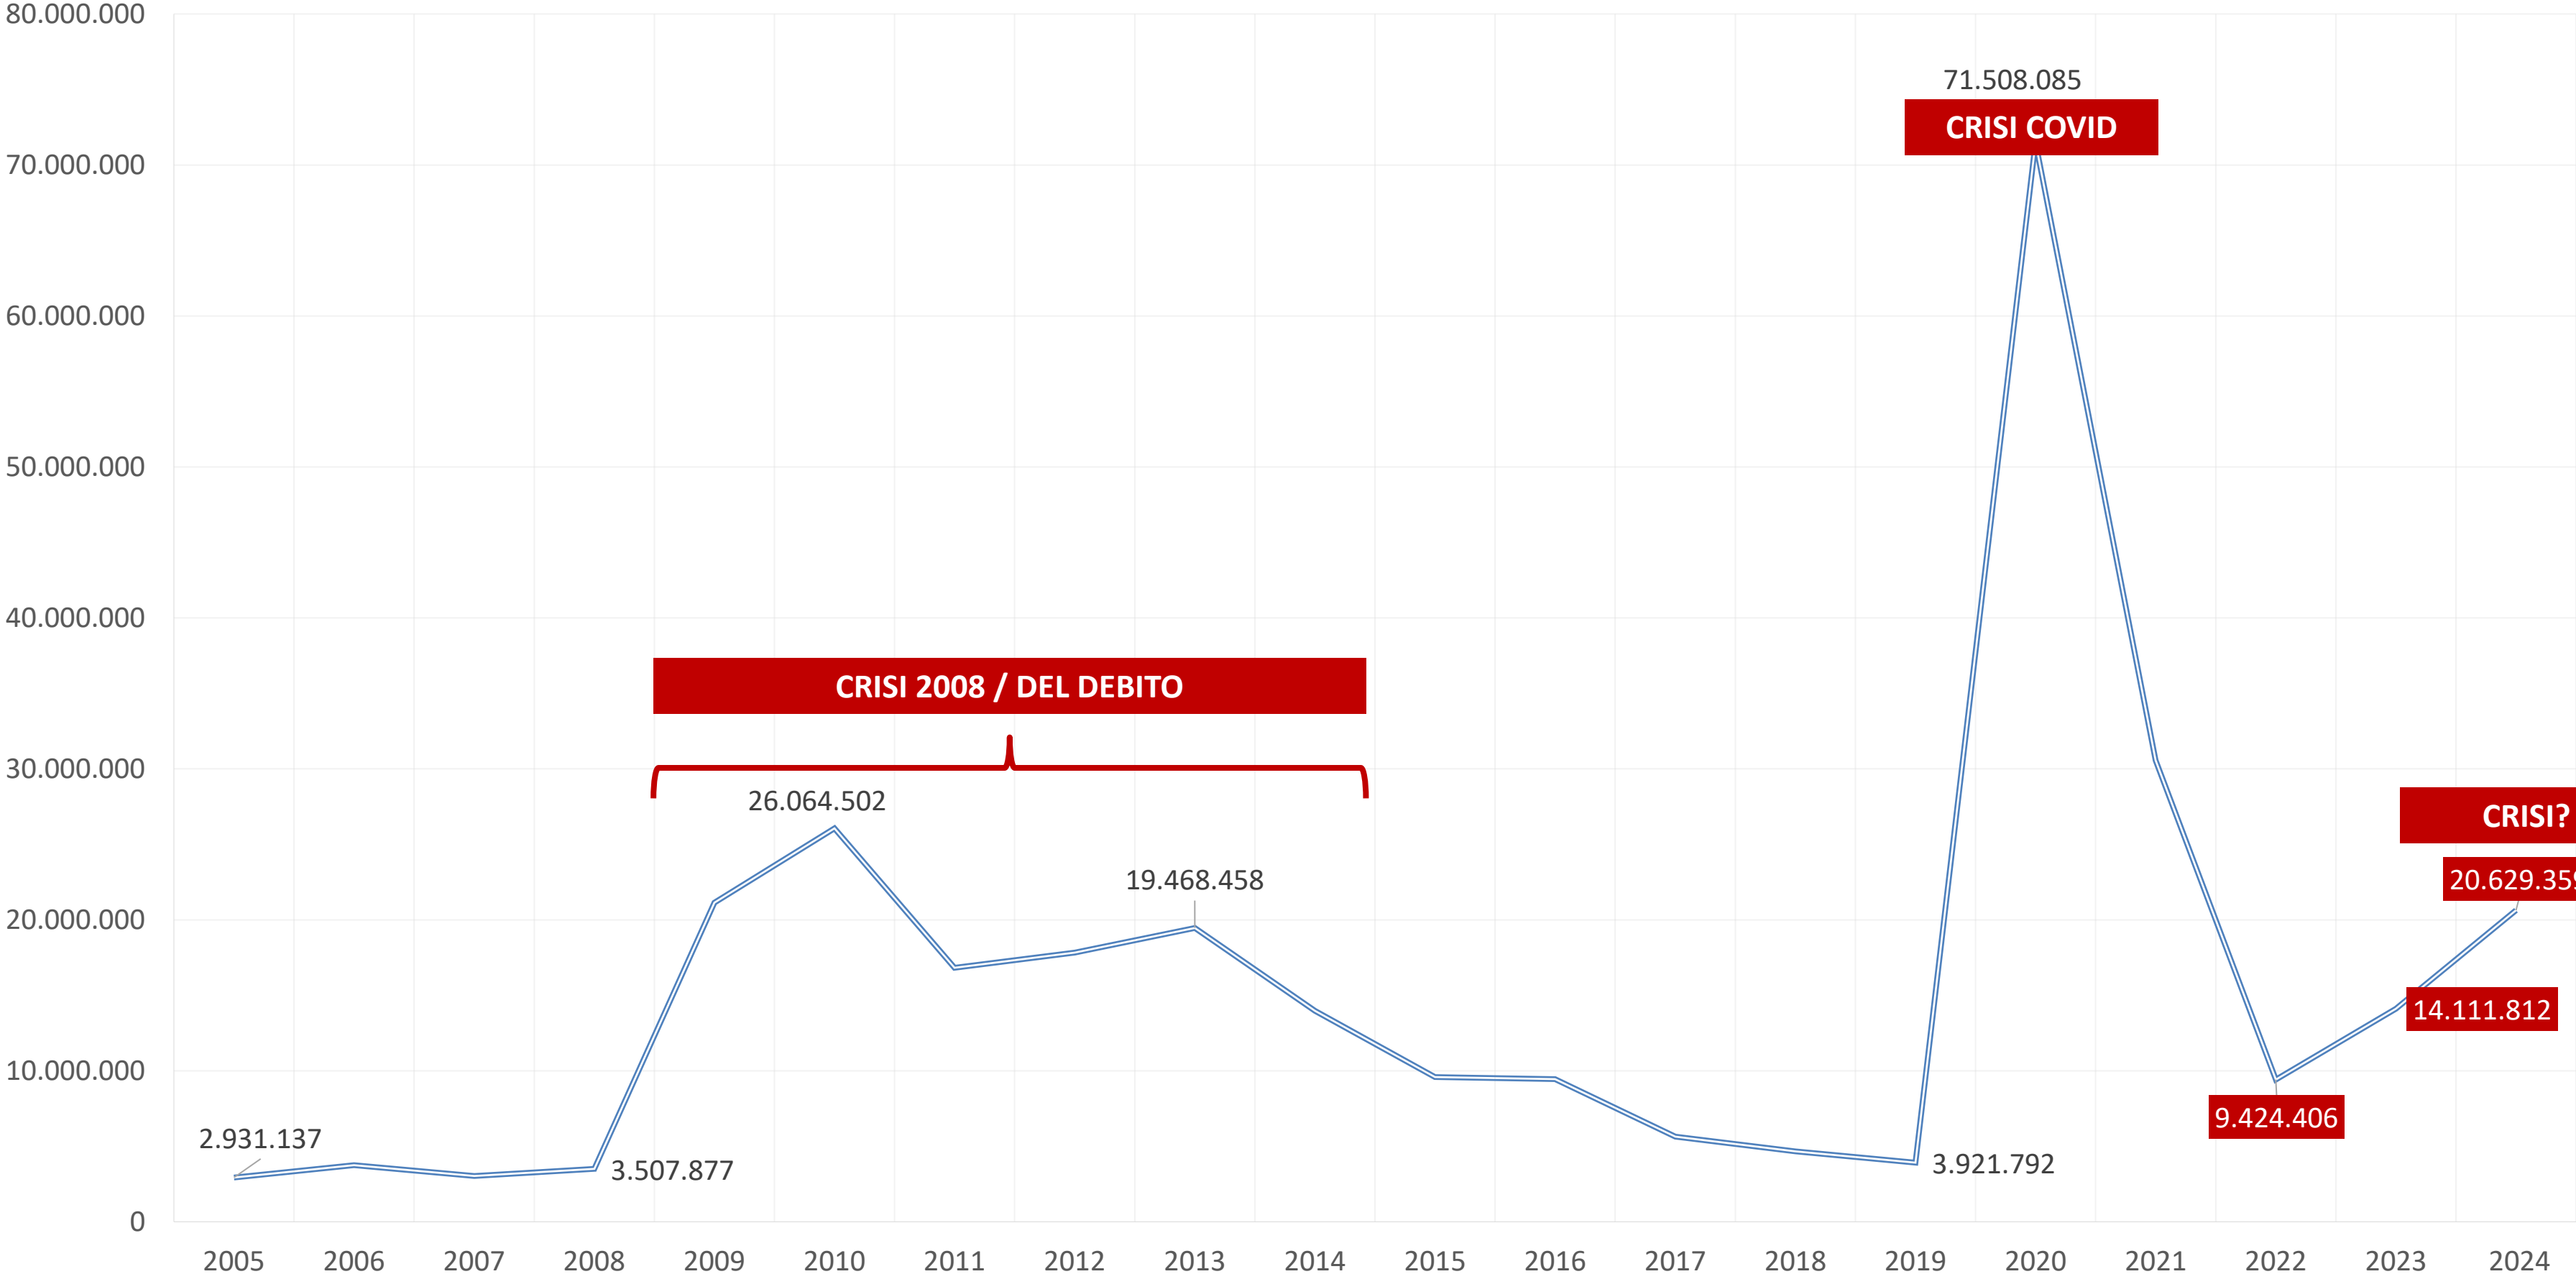

PRIME 20 PROVINCE ITALIANE – ANNO 2024

COMPLESSIVAMENTE IN **ITALIA**, NEL 2024, SONO STATE EROGATE **495.518.268** ORE DI CASSA INTEGRAZIONE

VICENZA RAPPRESENTA IL **4,2%** DEL TOTALE DEL MONTE ORE NAZIONALE.

SECONDA PROVINCIA D'ITALIA

LE PRIME 20 PROVINCE (SU 107 IN ITALIA) RAPPRESENTANO IL **57%** DEL TOTALE.

ORE DI CASSA INTEGRAZIONE GUADAGNI AUTORIZZATE – DAL 2005 AL 2024

Provincia di Vicenza

TOTALE ORE CASSA INTEGRAZIONE AUTORIZZATE A VICENZA – ANNO 2024 PER MESE

ORE DI CASSA INTEGRAZIONE GUADAGNI AUTORIZZATE – DETTAGLIO MENSILE ANNI 2023 / 2024

Elaborazioni su dati INPS

Provincia di Vicenza

— 2024 — 2023

TOTALE ORE CASSA INTEGRAZIONE AUTORIZZATE IN VENETO – ANNO 2024

TOTALE ORE CASSA INTEGRAZIONE AUTORIZZATE IN PROVINCIA DI VICENZA - 2009/2024

TOTALE ORE CASSA INTEGRAZIONE AUTORIZZATE IN PROVINCIA DI VICENZA 2009/2024

TOGLIENDO IL PERIODO COVID 2020/2021

Togliendo dagli anni il periodo Covid-19 (2020/2021) i dati della cassa integrazione sono i più alti dal 2010 in poi