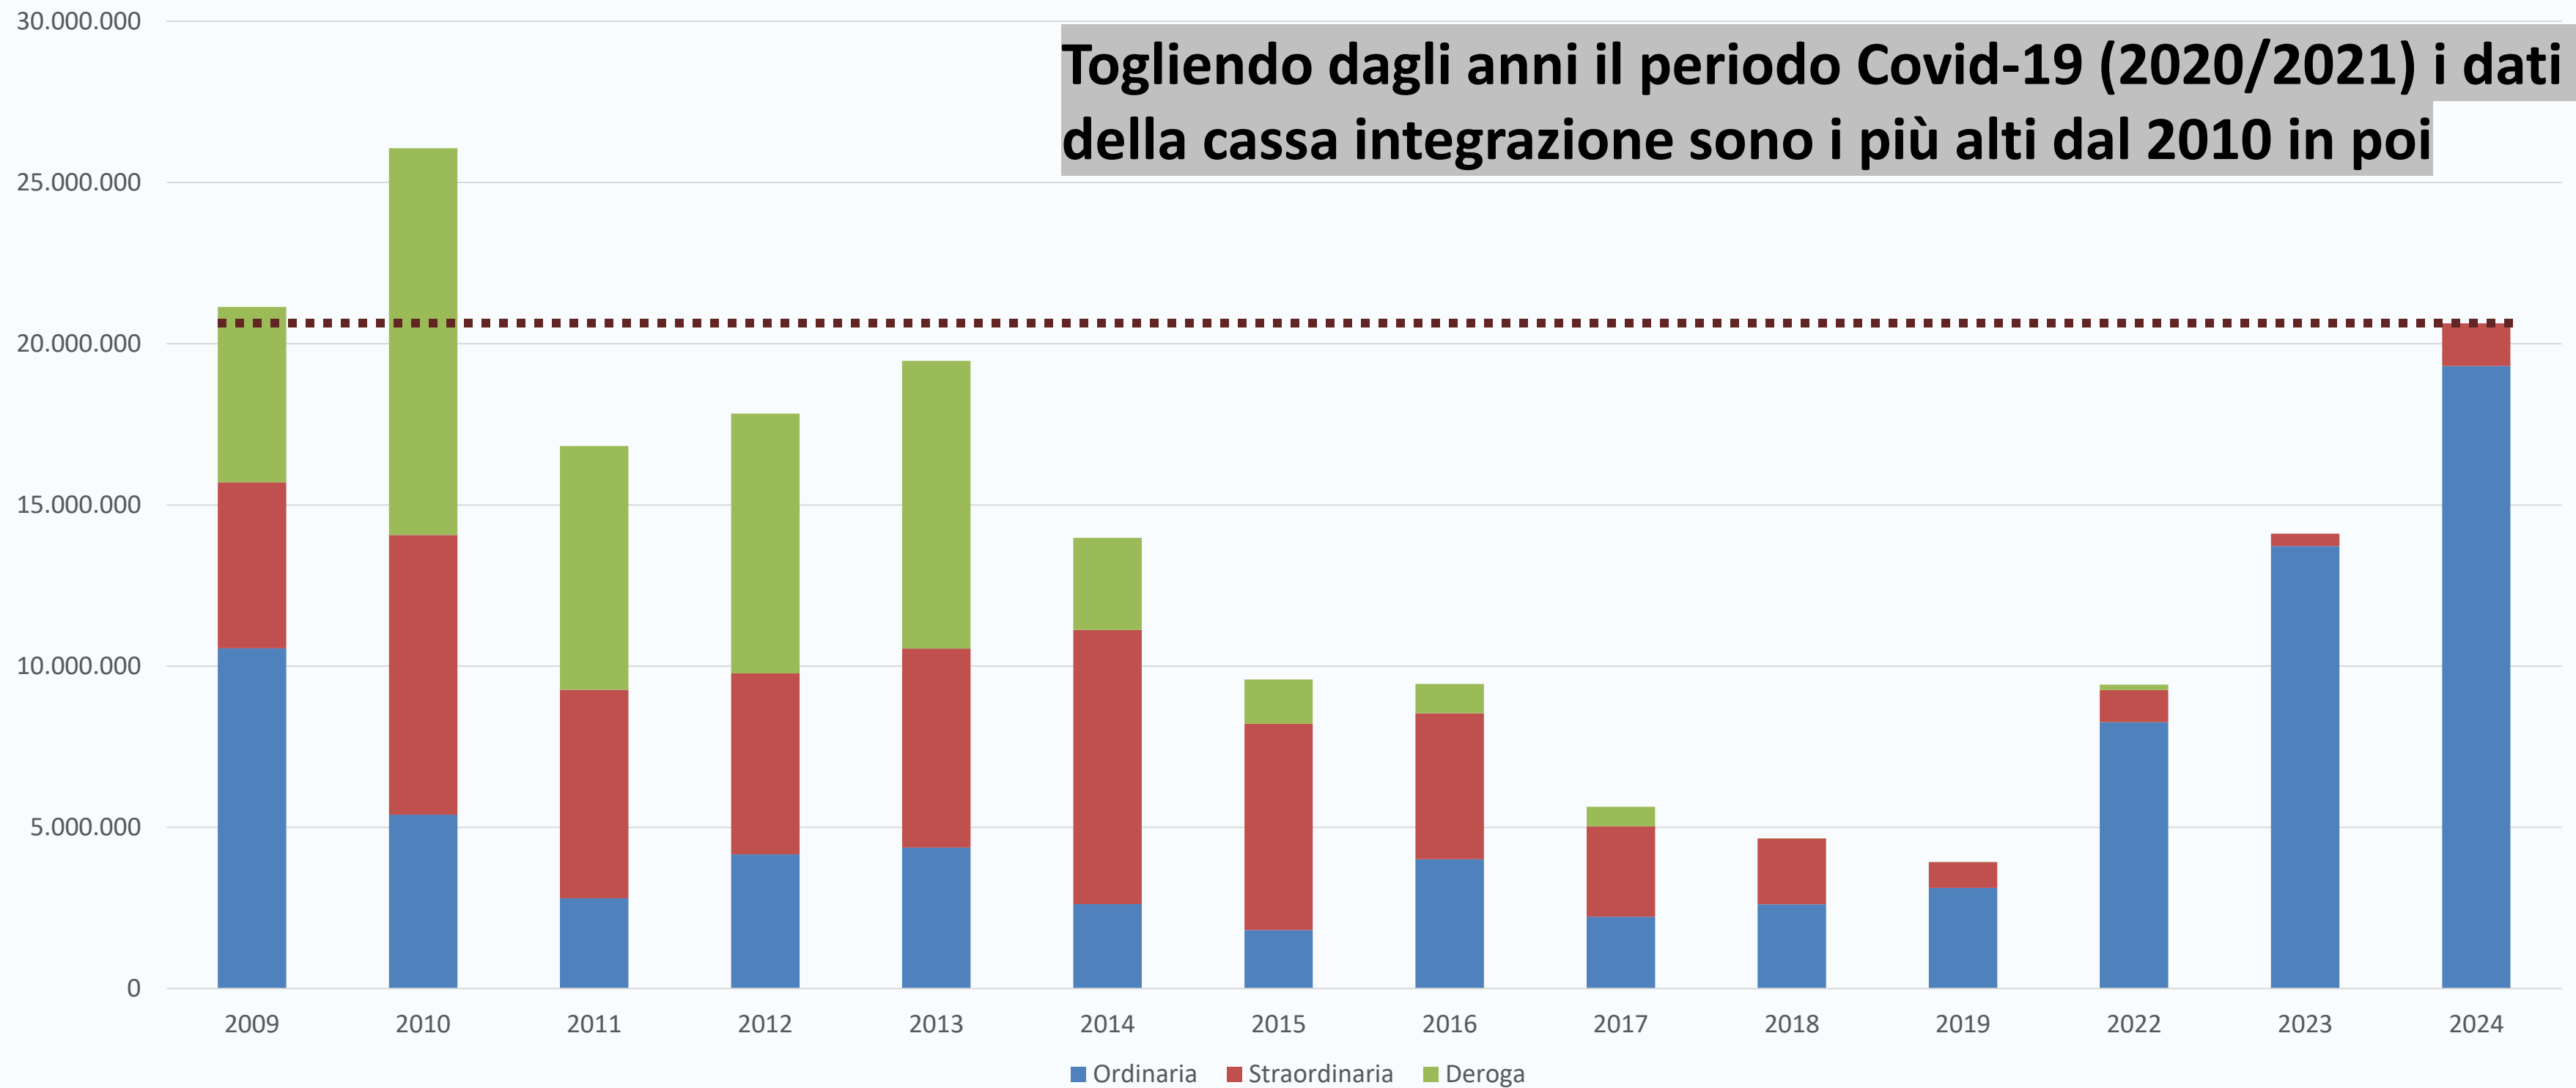

PRIME 20 PROVINCE ITALIANE – ANNO 2024

COMPLESSIVAMENTE IN **ITALIA**, NEL 2024, SONO STATE EROGATE **495.518.268** ORE DI CASSA INTEGRAZIONE

VICENZA RAPPRESENTA IL **4,2%** DEL TOTALE DEL MONTE ORE NAZIONALE.

ORE DI CASSA INTEGRAZIONE GUADAGNI AUTORIZZATE – DETTAGLIO MENSILE ANNI 2023 / 2024

Elaborazioni su dati INPS

Provincia di Vicenza

— 2024 — 2023

TOTALE ORE CASSA INTEGRAZIONE AUTORIZZATE IN VENETO – ANNO 2024

Provincia	Ore Ordinaria	Ore straordinarie	Totale ore Cassa integrazione (ordinaria + straordinaria)	Peso % ordinaria	Peso % straordinarie
Vicenza	19.312.896	1.316.463	20.629.359	31,34%	17,09%
Treviso	14.748.544	1.137.300	15.885.844	23,93%	14,76%
Padova	9.607.611	715.526	10.323.137	15,59%	9,29%
Verona	6.774.327	1.885.231	8.659.558	10,99%	24,47%
Venezia	4.927.619	1.271.620	6.199.239	8,00%	16,51%
Belluno	3.754.097	1.249.347	5.003.444	6,09%	16,22%
Rovigo	2.501.073	128.506	2.629.579	4,06%	1,67%
Totale	61.626.167	7.703.993	69.330.160	100,00%	100,00%

TOTALE ORE CASSA INTEGRAZIONE AUTORIZZATE IN PROVINCIA DI VICENZA - 2009/2024

TOTALE ORE CASSA INTEGRAZIONE AUTORIZZATE IN PROVINCIA DI VICENZA 2009/2024

TOGLIENDO IL PERIODO COVID 2020/2021

Togliendo dagli anni il periodo Covid-19 (2020/2021) i dati della cassa integrazione sono i più alti dal 2010 in poi