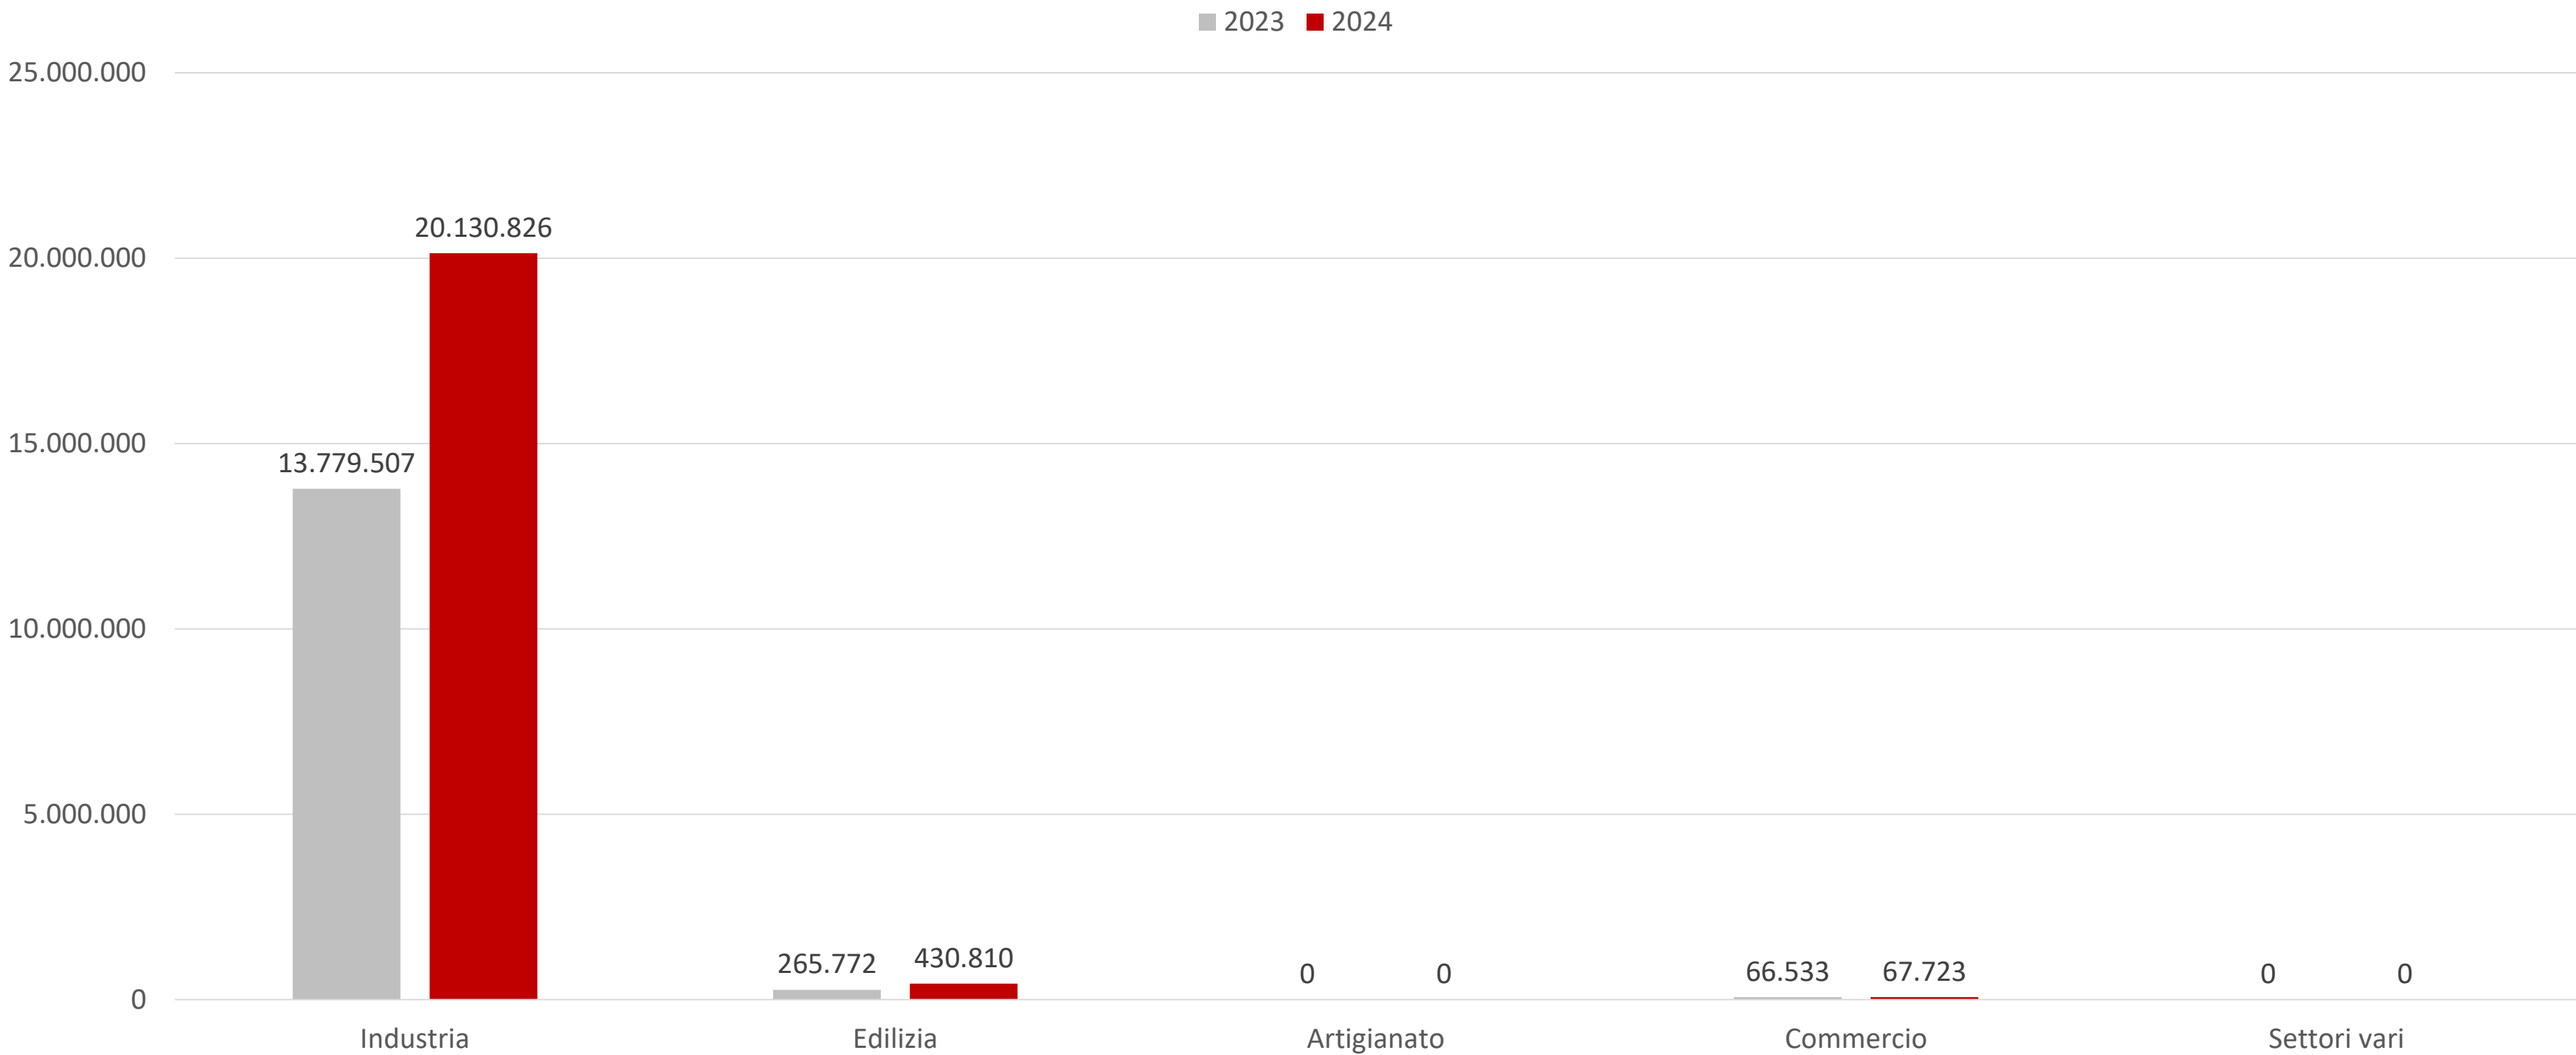

ORE DI CASSA INTEGRAZIONE GUADAGNI AUTORIZZATE PER RAMO DI ATTIVITÀ - Confronto anni 2023 e 2024

Provincia di Vicenza