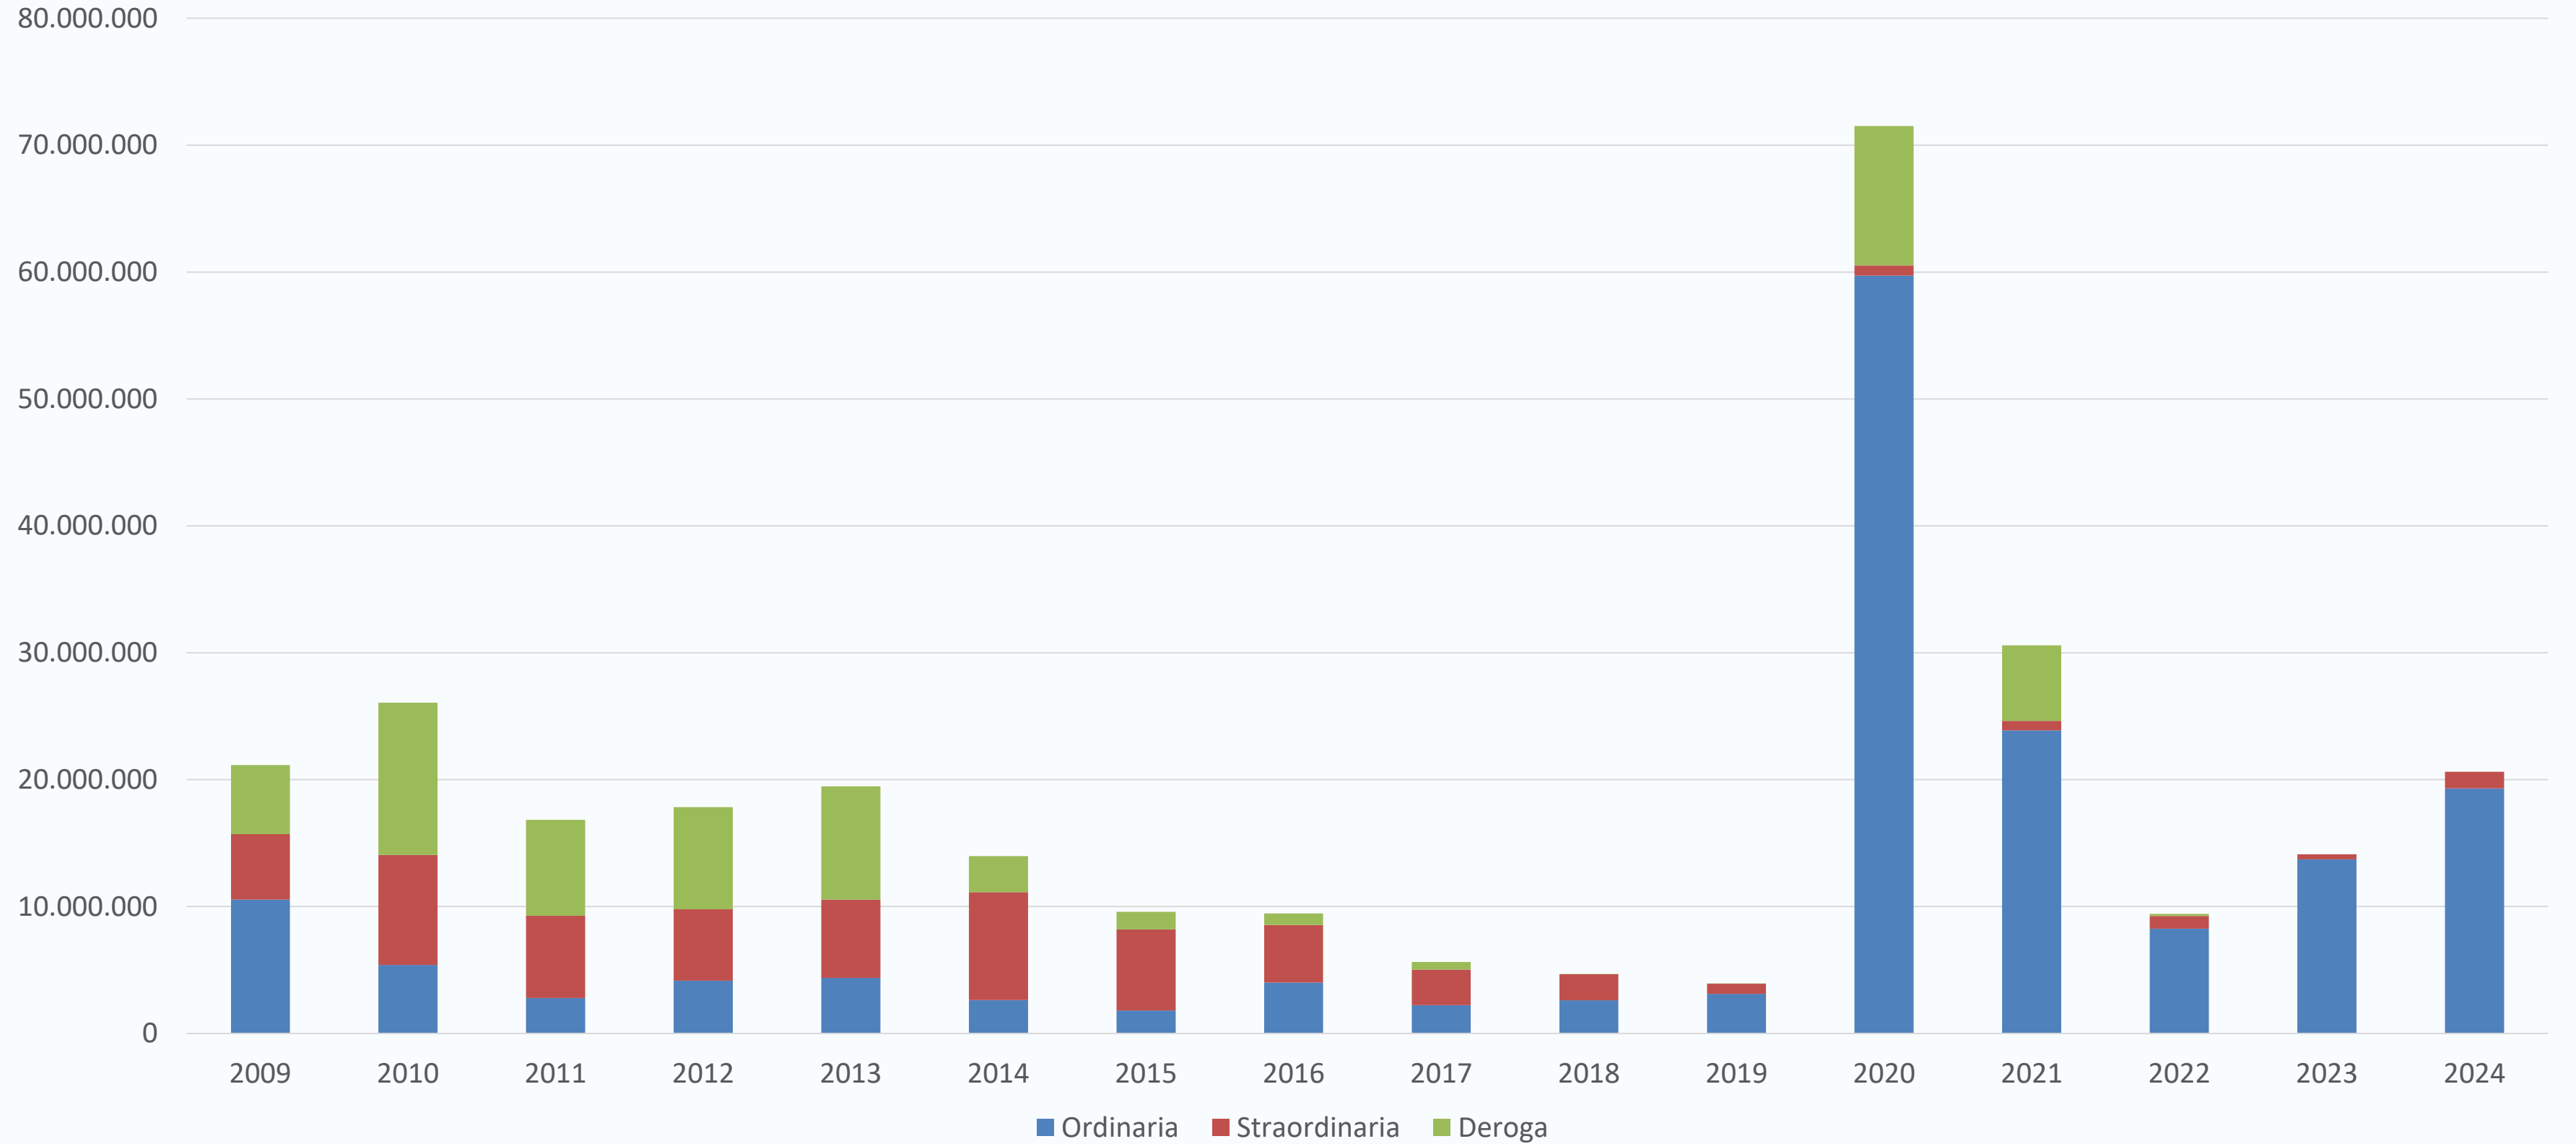

PRIME 20 PROVINCE ITALIANE – ANNO 2024

COMPLESSIVAMENTE IN **ITALIA**, NEL 2024, SONO STATE EROGATE **495.518.268** ORE DI CASSA INTEGRAZIONE

VICENZA RAPPRESENTA IL **4,2%** DEL TOTALE DEL MONTE ORE NAZIONALE.

SECONDA PROVINCIA D'ITALIA

LE PRIME 20 PROVINCE (SU 107 IN ITALIA) RAPPRESENTANO IL **57%** DEL TOTALE.

ORE DI CASSA INTEGRAZIONE GUADAGNI AUTORIZZATE – DAL 2005 AL 2024

Provincia di Vicenza

TOTALE ORE CASSA INTEGRAZIONE AUTORIZZATE A VICENZA – ANNO 2024 PER MESE

ORE DI CASSA INTEGRAZIONE GUADAGNI AUTORIZZATE – DETTAGLIO MENSILE ANNI 2023 / 2024

Elaborazioni su dati INPS

Provincia di Vicenza

— 2024 — 2023

TOTALE ORE CASSA INTEGRAZIONE AUTORIZZATE IN VENETO – ANNO 2024

TOTALE ORE CASSA INTEGRAZIONE AUTORIZZATE IN PROVINCIA DI VICENZA - 2009/2024

TOTALE ORE CASSA INTEGRAZIONE AUTORIZZATE IN PROVINCIA DI VICENZA 2009/2024

TOGLIENDO IL PERIODO COVID 2020/2021

Togliendo dagli anni il periodo Covid-19 (2020/2021) i dati della cassa integrazione sono i più alti dal 2010 in poi