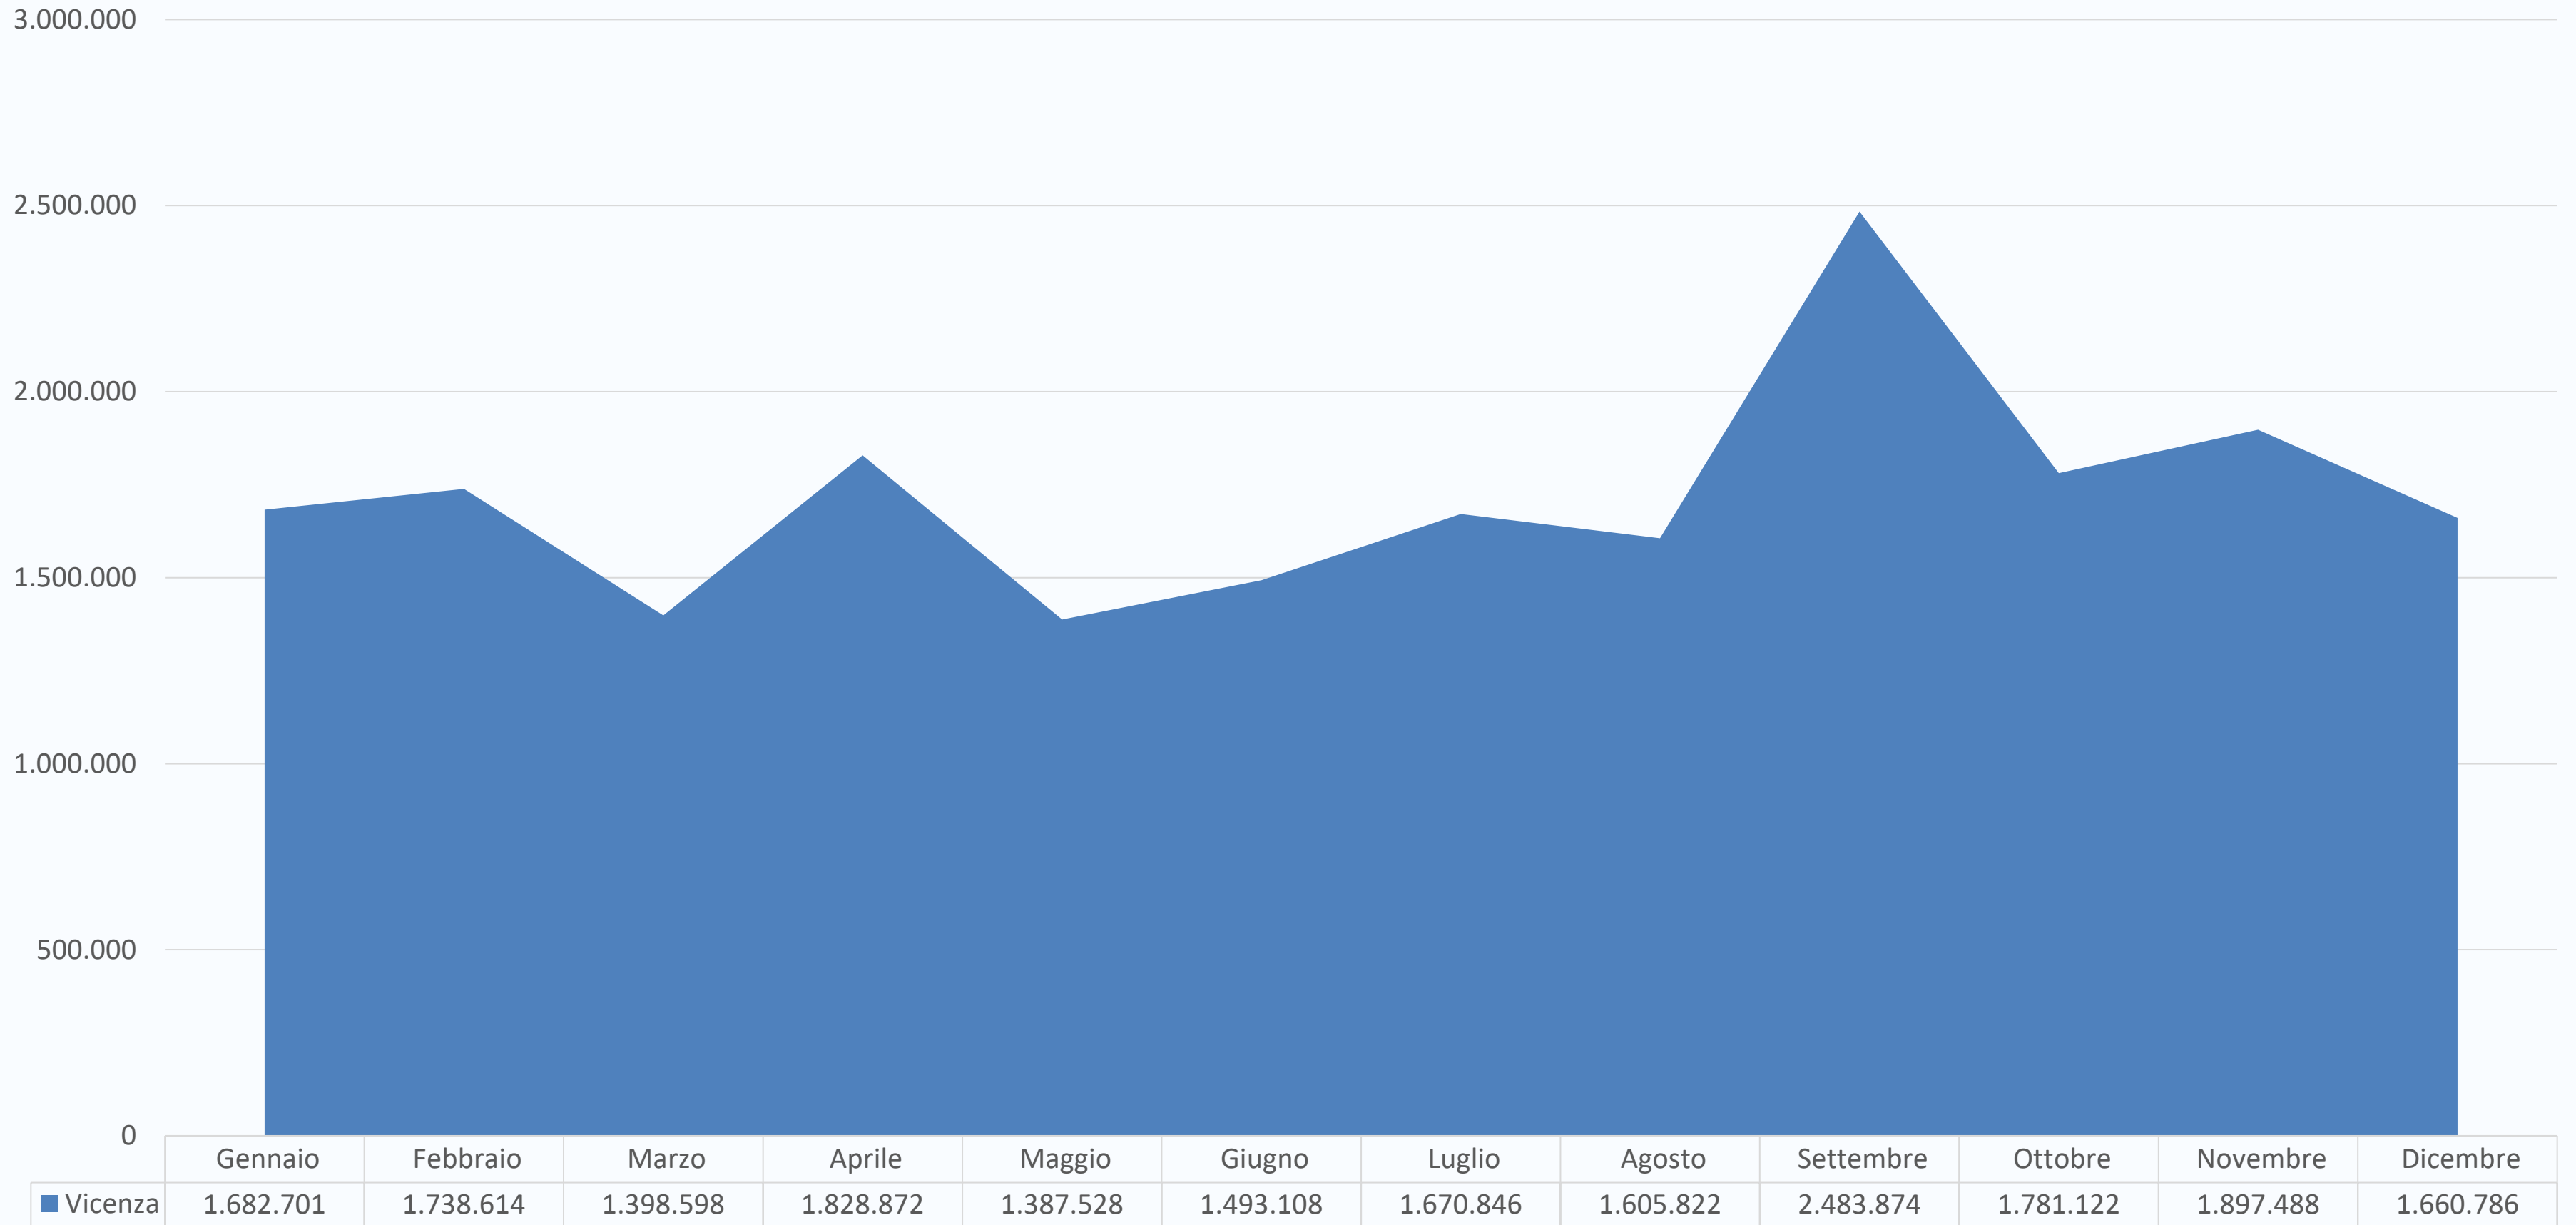

PRIME 20 PROVINCE ITALIANE – ANNO 2024

COMPLESSIVAMENTE IN **ITALIA**, NEL 2024, SONO STATE EROGATE **495.518.268** ORE DI CASSA INTEGRAZIONE

VICENZA RAPPRESENTA IL **4,2%** DEL TOTALE DEL MONTE ORE NAZIONALE.

SECONDA PROVINCIA D'ITALIA

LE PRIME 20 PROVINCE (SU 107 IN ITALIA) RAPPRESENTANO IL **57%** DEL TOTALE.

ORE DI CASSA INTEGRAZIONE GUADAGNI AUTORIZZATE – DAL 2005 AL 2024

Provincia di Vicenza

TOTALE ORE CASSA INTEGRAZIONE AUTORIZZATE A VICENZA – ANNO 2024 PER MESE

ORE DI CASSA INTEGRAZIONE GUADAGNI AUTORIZZATE – DETTAGLIO MENSILE ANNI 2023 / 2024

Elaborazioni su dati INPS

Provincia di Vicenza

— 2024 — 2023

TOTALE ORE CASSA INTEGRAZIONE AUTORIZZATE IN VENETO – ANNO 2024

Provincia	Ore Ordinaria	Ore straordinarie	Totale ore Cassa integrazione (ordinaria + straordinaria)	Peso % ordinaria	Peso % straordinarie
Vicenza	19.312.896	1.316.463	20.629.359	31,34%	17,09%
Treviso	14.748.544	1.137.300	15.885.844	23,93%	14,76%
Padova	9.607.611	715.526	10.323.137	15,59%	9,29%
Verona	6.774.327	1.885.231	8.659.558	10,99%	24,47%
Venezia	4.927.619	1.271.620	6.199.239	8,00%	16,51%
Belluno	3.754.097	1.249.347	5.003.444	6,09%	16,22%
Rovigo	2.501.073	128.506	2.629.579	4,06%	1,67%
Totale	61.626.167	7.703.993	69.330.160	100,00%	100,00%