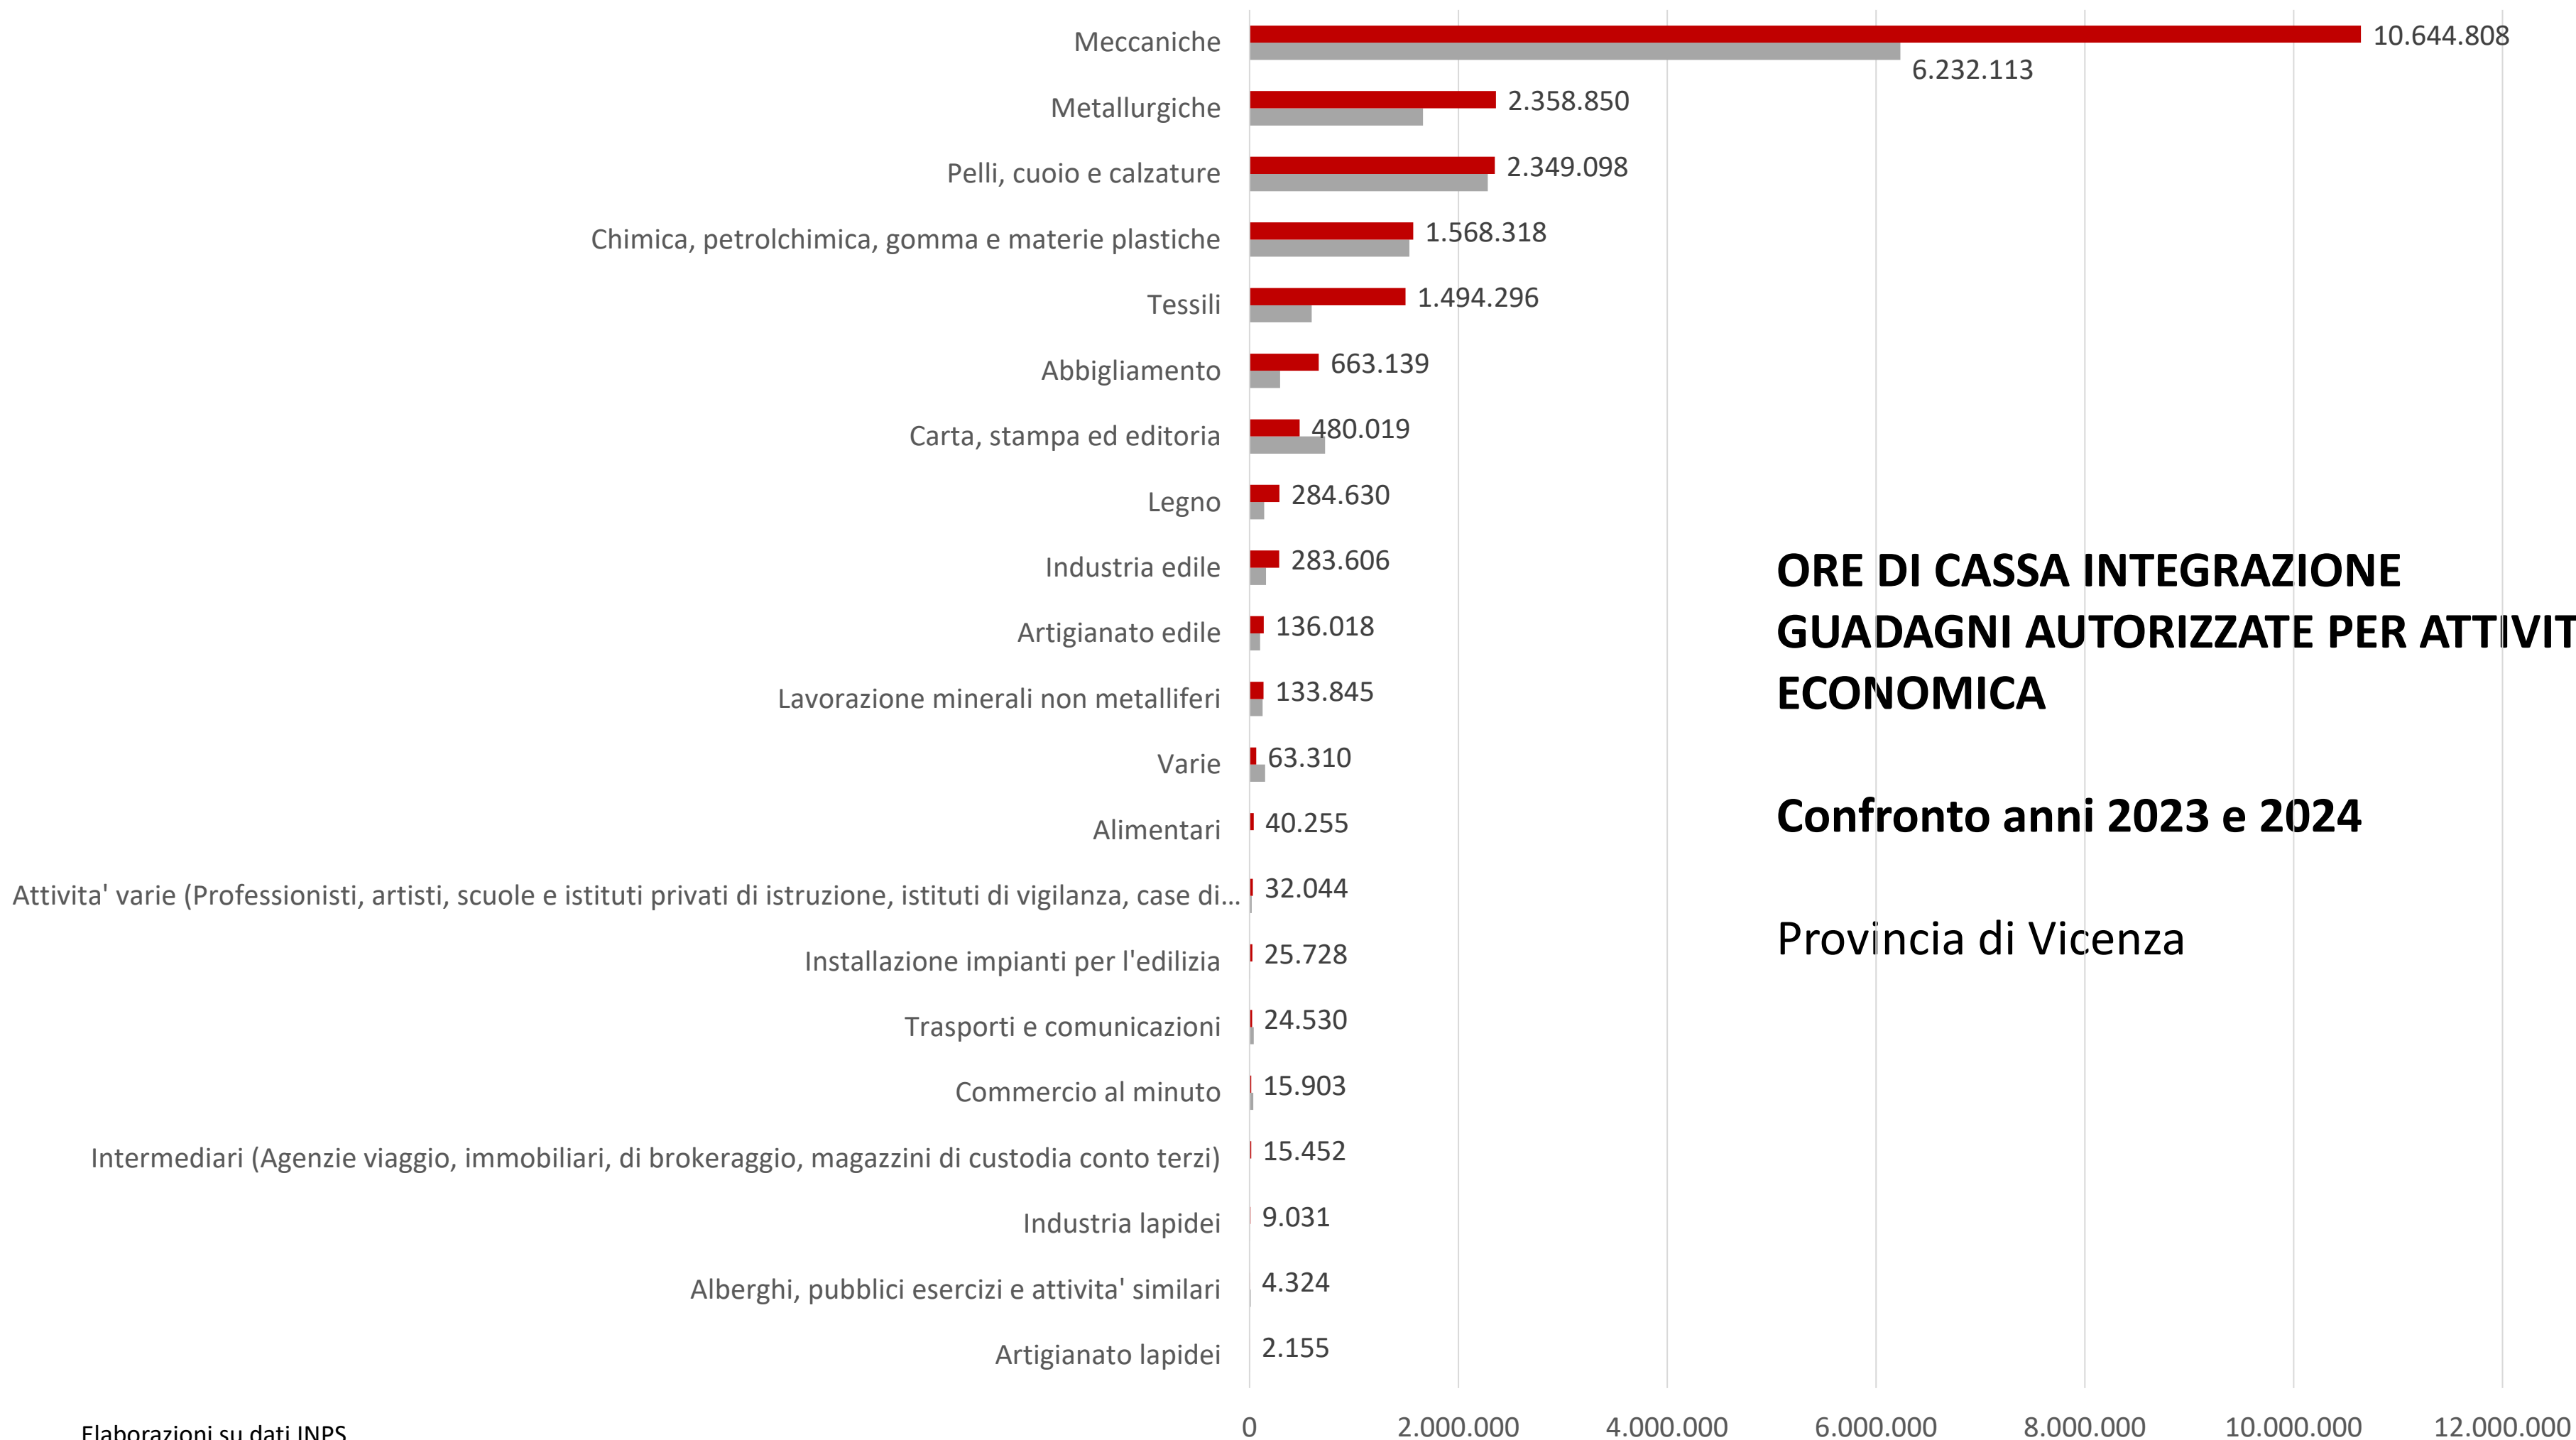

PRIME 20 PROVINCE ITALIANE – ANNO 2024

COMPLESSIVAMENTE IN **ITALIA**, NEL 2024, SONO STATE EROGATE **495.518.268** ORE DI CASSA INTEGRAZIONE

VICENZA RAPPRESENTA IL **4,2%** DEL TOTALE DEL MONTE ORE NAZIONALE.

Provincia	Ore Ordinaria	Ore straordinarie	Totale ore Cassa integrazione (ordinaria + straordinaria)	Peso % ordinaria	Peso % straordinarie
Vicenza	19.312.896	1.316.463	20.629.359	31,34%	17,09%
Treviso	14.748.544	1.137.300	15.885.844	23,93%	14,76%
Padova	9.607.611	715.526	10.323.137	15,59%	9,29%
Verona	6.774.327	1.885.231	8.659.558	10,99%	24,47%
Venezia	4.927.619	1.271.620	6.199.239	8,00%	16,51%
Belluno	3.754.097	1.249.347	5.003.444	6,09%	16,22%
Rovigo	2.501.073	128.506	2.629.579	4,06%	1,67%
Totale	61.626.167	7.703.993	69.330.160	100,00%	100,00%

TOTALE ORE CASSA INTEGRAZIONE AUTORIZZATE IN PROVINCIA DI VICENZA - 2009/2024

TOTALE ORE CASSA INTEGRAZIONE AUTORIZZATE IN PROVINCIA DI VICENZA 2009/2024

TOGLIENDO IL PERIODO COVID 2020/2021

Togliendo dagli anni il periodo Covid-19 (2020/2021) i dati della cassa integrazione sono i più alti dal 2010 in poi

ORE DI CASSA INTEGRAZIONE GUADAGNI AUTORIZZATE PER RAMO DI ATTIVITÀ - Confronto anni 2023 e 2024

Provincia di Vicenza

■ 2024 ■ 2023

ORE DI CASSA INTEGRAZIONE GUADAGNI AUTORIZZATE PER ATTIVITÀ ECONOMICA

Confronto anni 2023 e 2024